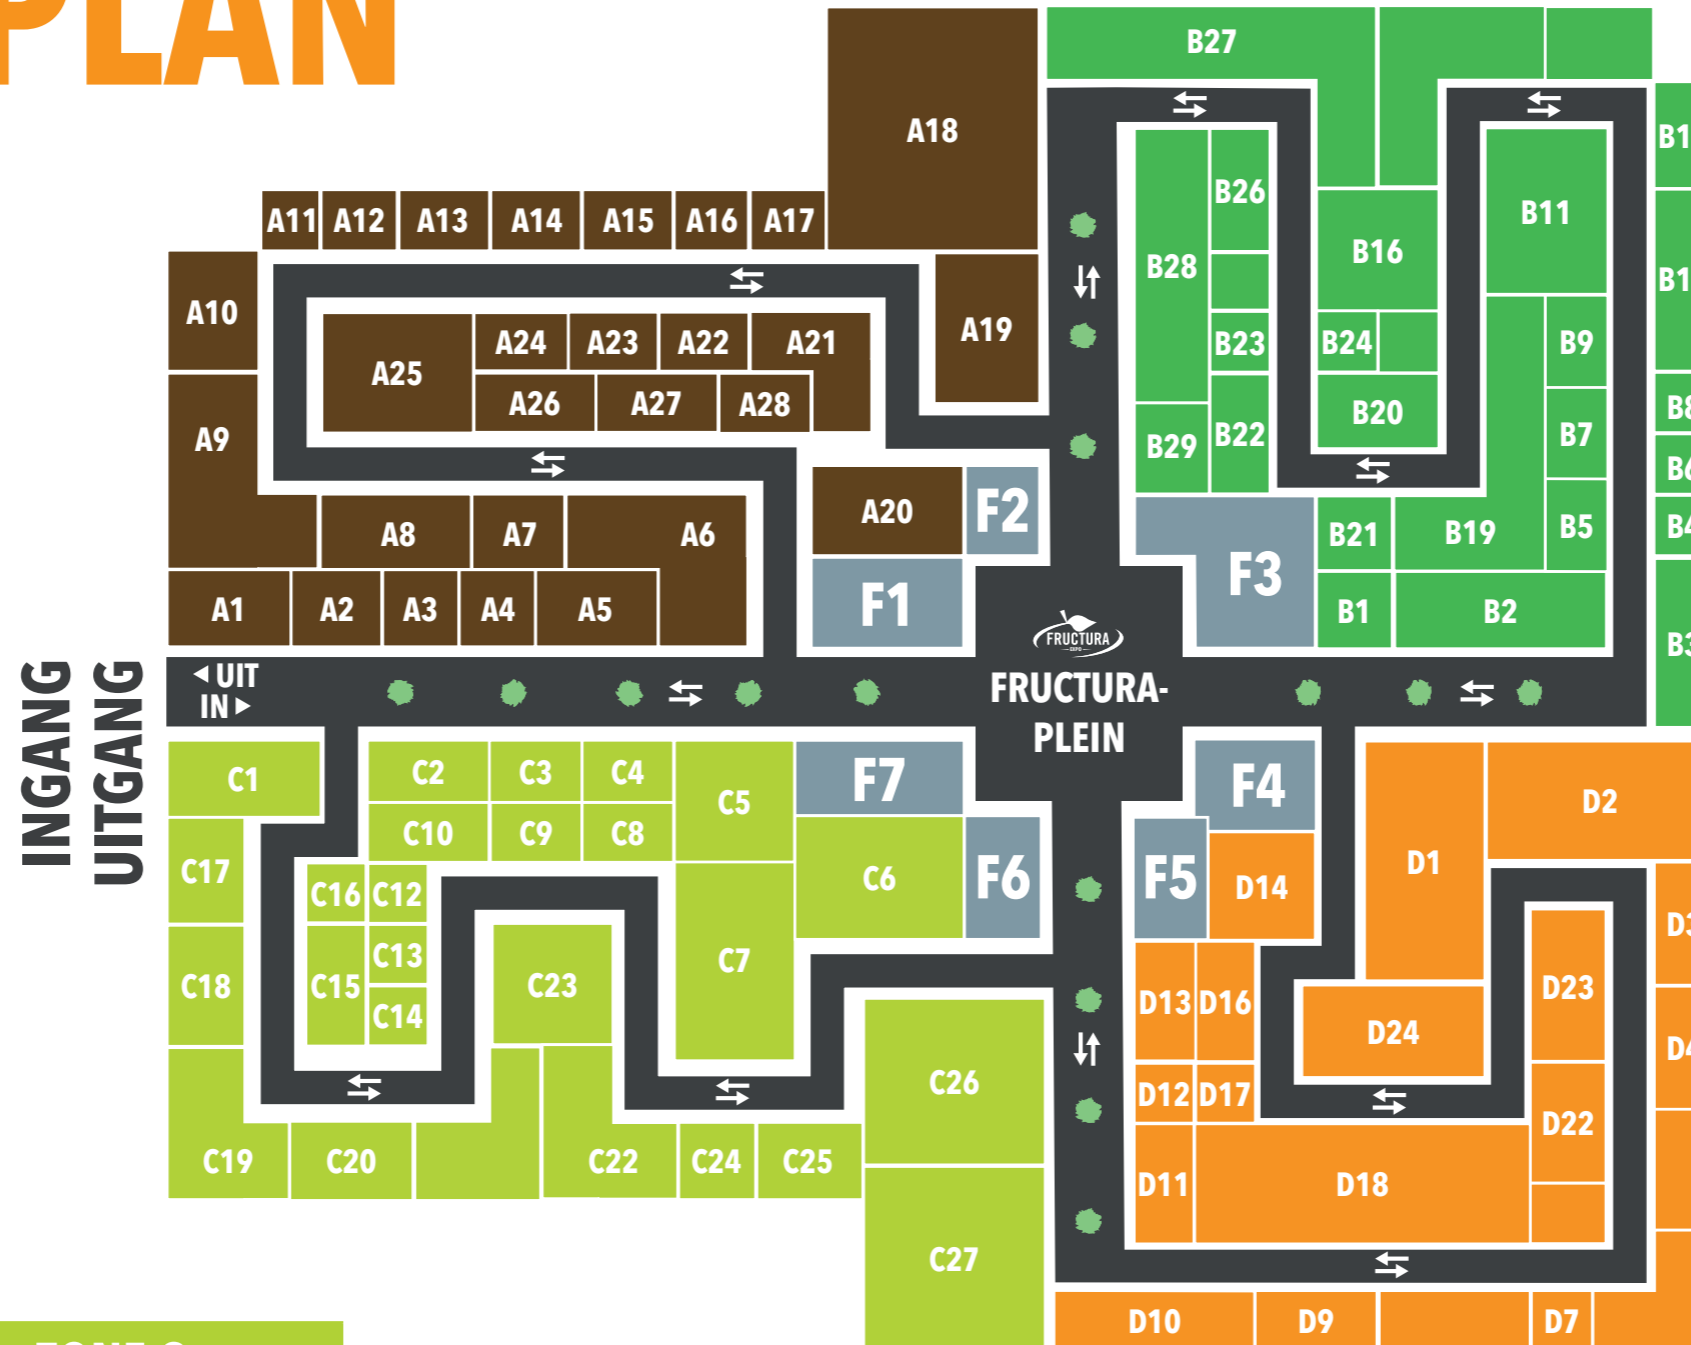

# BEURSPLAN

FRUCTURAPLEIN	
F1	Carolus Trees
F2	Globachem
F3	Hermoo Belgium
F4	CLB Group
F5	BelOrta
F6	Onderlinge Fruittelers Hagelverzekering
F7	BFV

ZONE A	
A1	Agrofrost
A2	Vereinigde Hagel
A3	Boomkwekerij Johan Nicolai
A4	Ciago
A5	PC Fruit
A6	Vergro
A7	Andermatt Nederland
A8	AB Coolservice
A9	B.A.B Bamps
A10	WP Agro & Crommen Agro
A11	Tuinonderhoud Tierens
A12	Boomkwekerij Bielaar
A13	Ferti-Systems
A14	Montfort Vruchtboomkwekerij
A15	Bahco - SNA Tools Belgium
A16	Storex
A17	Hail Shield Inopower
A18	Dekens Agritechnics
A19	Karopack Division of Jubaud
A20	Cradeon Technologies
A21	Belchim Crop Protection
A22	Koppert België
A23	De Ceuster
A24	Ecostyle
A25	Stas
A26	HOL Spraying Systems
A27	Boomkwekerij René Nicolai
A28	Boxpall Benelux

ZONE C			
C1	FruitSecurity Holland & Fruit Support Europe	C14	Agrosoft
C2	Capp-Plast Nederland	C15	Total Waste Systems
C3	Fairebel Fruit	C16	Dominiak Fruitmachines
C4	Bayer CropScience	C17	Roelofs Boomkwekerij
C5	Agromanager	C18	LC Packaging Belgium
C6	DLV - Delphy - FTC - S2F	C19	Van der Linden Fruitteelt Machines
C7	Tora-Equipment	C20	Bonenkamp Rivierenland
C8	Schoubs	C22	Vakblad Fruit & StuGu & Hasp-O Stadsrand
C9	Optiflux	C23	Van Deurzen Heftrucks
C10	Devos Group	C26	Isadeck
C12	Actiecomité Fruitteelt	C27	Vanhove Landbouwmachines
C13	Gripple Europe		

ZONE D			
D1	Frutec	D13	Habo Belgium
D2	Induma	D14	Boomkwekerij Depa Fruit
D3	New Green	D15	VRisolatie
D4	Gero Mechanisatie - Gerrits Fruit	D16	Van Den Heuvel Jeroen
D7	Groene Kring Fruittelers Zuid-Limburg	D18	Simons Machinery & Munckhof Fruit tech innovators
D9	Mpact Plastic Containers	D22	G-Trac
D10	Vos Technics	D23	Heusdens Schäffer Belgium
D11	Roma Isolatiesystemen	D24	Palmaers Groep
D12	Felco Benelux		